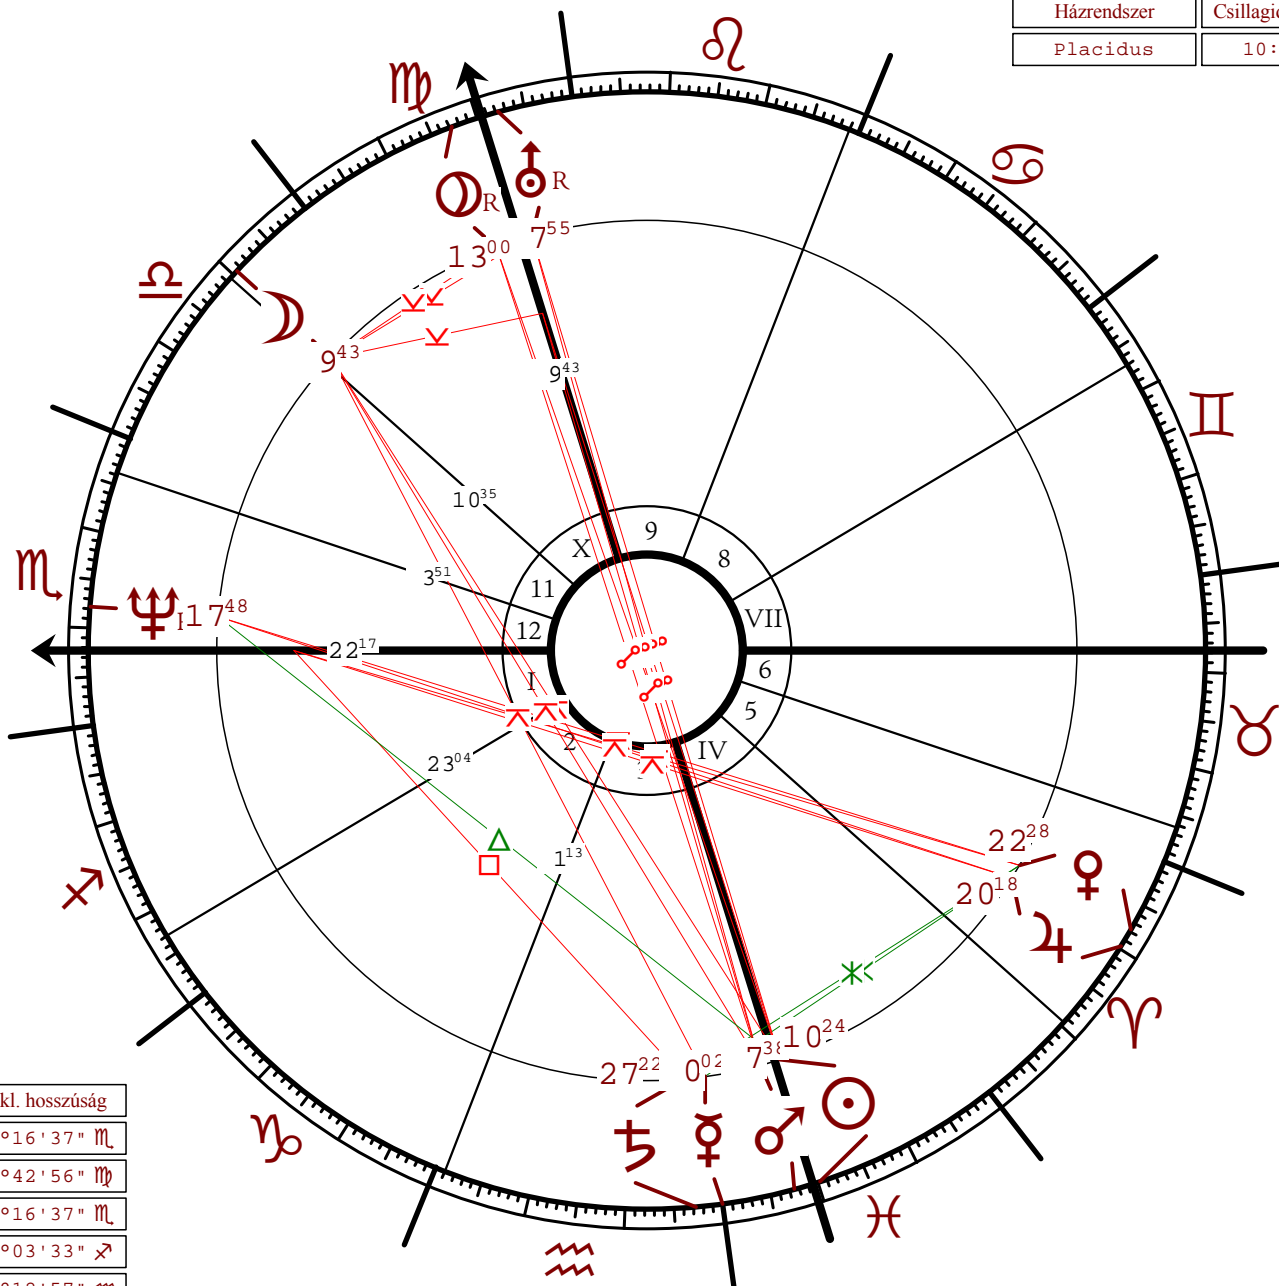

Tulajdonos

Típus

Idő

Földrajzi helyzet

Tick Ervin

radix

1964. február 29. 23:55:00ZN

Esztergom, Hungary

1964. február 29. 22:55:00GMT

Long 18°44'E Lat 47°45'N

Házrendszer

Csillagidő (ARMC)

Placidus

10:45:04

	Ekl. hosszúság		
Asc	22°16'37" ♈		
MC	9°42'56" ♏		
I	22°16'37" ♈		
2	23°03'33" ♉		
3	1°12'57" ♊		
X	9°42'56" ♏		
11	10°34'56" ♐		
12	3°51'12" ♑	Mélt	Ház
♁ _R	8°11'05" ♉		8 Asc MC
☉	10°24'10" ♈		IV ☿ ☉
☾	9°42'35" ♉		11 ☿ ☾
♀	0°01'34" ♈	Exil	3 ☿ ♀
♂	22°28'13" ♉	Exil	5 ☿ ♂
♃	7°37'53" ♈	Erő	IV ☿ ♂
♄	20°18'29" ♉	Erő	5 ☿ ♄
♅	27°21'44" ♊	Ura	3 ☿ ♅
♆	7°55'07" ♏		X ☿ ♆
♇ _R	17°48'21" ♏	Erő	I ☿ ♇
♁ _R	12°59'53" ♏		X ☿ ♁

Jelek	Kardinális	Szilárd	Változó	Pont
Tűz	♀♂			4/2
Föld			♁♁ MC	1/2
Levegő	☾	♃		4/2
Víz		Asc ♀	☉♀♂	12/4
Pont	7/3	4/2	10/5	

Házak	Sarok	Követő	Hanyatló	Pont
Élet	♃	♀♂		4/3
Cselekv.	♁♁			0/2
Kapcs.		☾	♀♂	6/3
Megpr.	☉♂			7/2
Pont	7/5	7/3	3/2	