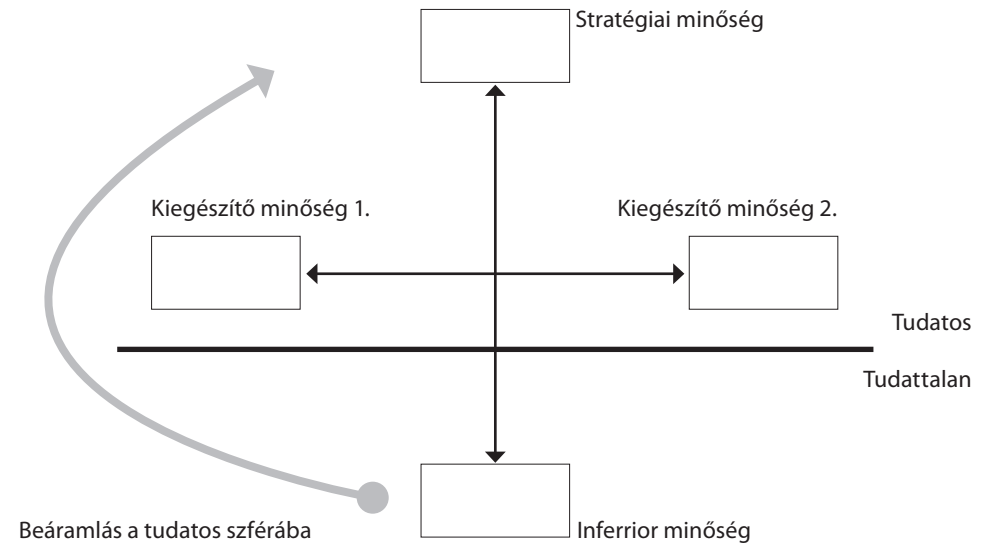

ASZTROPSZICHOLOGIAI ANALÍZIS

Főbb karakter vonalak az elemi eloszlás alapján

A kiemelkedő ill. az alulreprezentált karakterjelemzők analitikus vizsgálata a planéták jegyekben való súlyozott eloszlása alapján.

Az alkalmazott pontszámozás: Asc (3), MC (1), ☉ (4), ☽ (3), ♀ (2), ♀ (2), ♂ (2), ♃ (1), ♃ (1), ♁ (0), ♃ (0), ♃ (0), +1 pont a mindenkori Asc tradicionális urának (összesen 20 pont)

	Kardinális	Szilárd	Változó	Pont
Tűz				
Föld				
Levegő				
Víz				
Pont				Σ=20

Az elemi eloszlás eredményeinek párokba rendezése rávilágít a domináns karakterjellemzőkre.

A férfielv és a nőielv aránya			
Tűz (dominancia, önérvényesítés)		↔	Víz (védekezés, alárendelődés)

Az elmélet és a gyakorlat aránya			
Levegő (elmélet, kapcsolódás, oldás)		↔	Föld (gyakorlat, nehézség, kötés)

A szubjektivitás és az objektivitás aránya			
Szubjektív (Tűz + Víz) (nemi polaritás, indulat, érzelem)		↔	Objektív (Levegő+ Föld) (neutralitás, elmélet, gyakorlat)

Az aktivitás és a reaktivitás aránya			
Aktív (Tűz + Levegő) (kiáradás, kezdeményezés)		↔	Reaktív (Föld + Víz) (visszafogottság, reagálás)

Dinamikai arányok			
Kardinális (elindítás, törekvés)		Szilárd (megőrzés, kitartás)	Változó (rugalmas, kitekintő)

Beáramlás a tudatos szférába